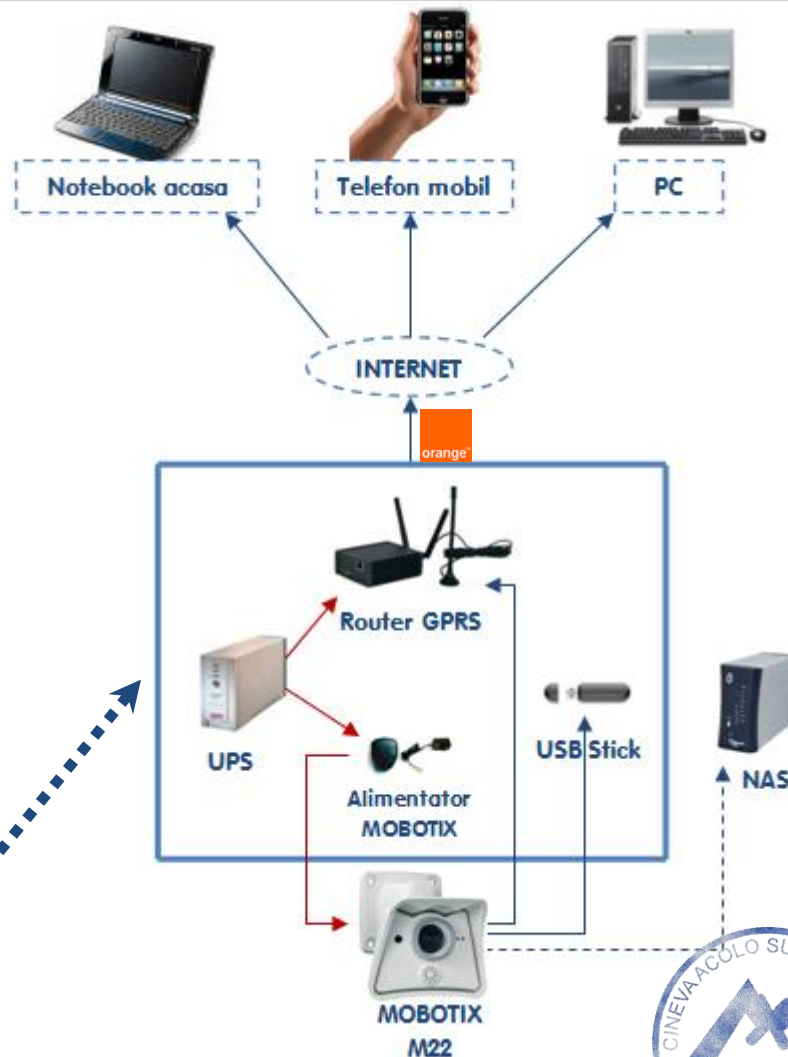

Un ansamblu camera de supraveghere – NAS – router 3G reprezintă o soluție ideală pentru multe situații în care este necesară monitorizarea. Odată instalată și configurată, camera poate înregistra continuu, în funcție de evenimente – folosind detecția de mișcare sau poate stoca imagini la o anumită perioadă de timp, oferind posibilitatea montării unui film cu evoluția proiectului de la săparea fundației până la ultimele amenajări.