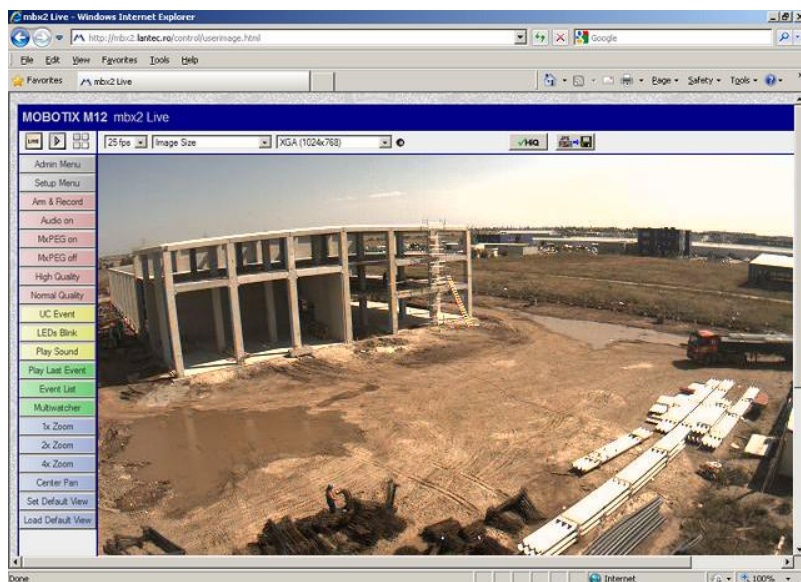

*Vă rog analizate
în vederea achiziționării*

MOBOTIX – vedere in ansamblu

Una din aplicatiile foarte utile si eficiente ale sistemului MOBOTIX o reprezinta controlul si supravegherea santierelor de constructii. Datorita conditiilor dure de utilizare industriala, carcasa camera Mobotix sunt intarite cu fibra de sticla si rezistente la intemperii, functionand perfect la temperaturi cuprinse intre -30° si +60°C, fapt ce permite instalarea lor in locatii cu mediu ambiant dur.

Pe langa imbunatatirea securitatii, prezenta camerelor de supraveghere ajuta in discutiile consumatoare de timp privind etapele constructiei. In

acelasi timp cresc productivitatea muncitorilor de-a lungul zilei.