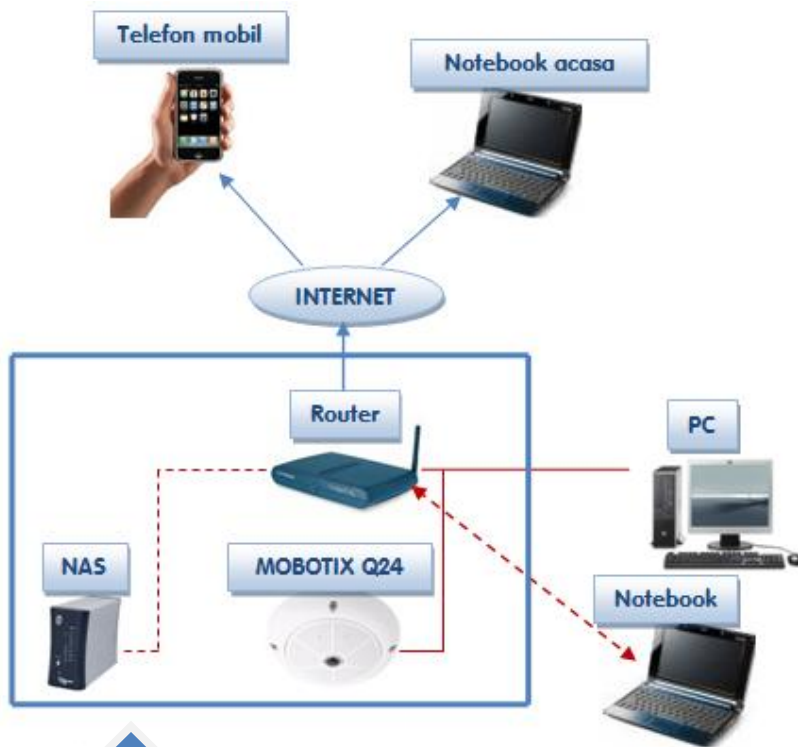

stoca informatii timp de minimum o luna. Camera are grija sa mentina inregistrările in limita spatiului de pe hard-disk stergand automat inregistrările vechi pentru a face loc celor actuale. Cu 1 TB spatiu de stocare, acopera inregistrarea timp de doua luni sau mai mult. Puteti folosi notebook-ul Dvs. sau orice PC din hotel pentru a vedea imagini live sau inregistrările. Nu va mai trebuie decat o legatura la internet in hotel si totul e in functiune si vizibil de catre Dvs. prin Internet de acasa sau de pe telefonul mobil.

Mai putini bani, mai multe facilitati.

Mentinererea unui standard de calitate a serviciilor in domeniul hotelier este

un lucru greu de realizat si cheltuielile trebuie gestionate cu atentie. Un produs scump este un produs ce nu poate justifica prin pret performanta oferita. In cazul MOBOTIX, nu numai ca acesta costa mai putin, dar acoperind aceeasi zona vizuala cu un nivel mai mare de detalii si o functionalitate incomparabil mai mare decat un sistem de camere analogice sau chiar IP obisnuite, fac solutia MOBOTIX extrem de simpla si eficienta pentru afacerea Dvs.

MOBOTIX: sistem de alarma

Datorita compatibilitatii Voice Over IP a camerelor MOBOTIX, le puteti seta sa va sune pe numarul de telefon in cazul unui eveniment sau sa sunati Dvs. Sau se pot configura sa va trimita e-mail. Sau si una si alta.

MOBOTIX fata de sistemul clasic

In timp ce un PTZ sau un speed-dome clasic costa peste 1000€, si asta fara DVR, care costa inca o data atat, acestea se misca si focalizeaza, inregistrand ceea ce vad in momentul respectiv. Daca a ramas focalizat intr-un anumit loc, nu veti avea inregistrari decat de acolo. In restul incaperii nu veti avea inregistrari. Camerele MOBOTIX inregistreaza in permanenta tot ceea ce se petrece in zona lor de actiune si va permit in acelasi timp sa focalizati pe diferite zone atat in direct cat si pe inregistrari. Suna imposibil, dar chiar asa este!