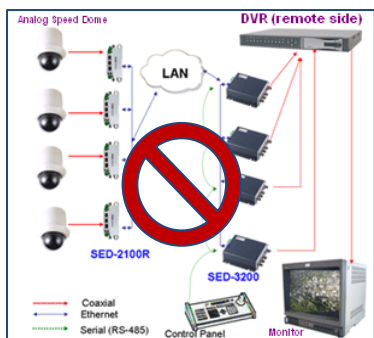

un lucru greu de realizat si cheltuielile trebuie gestionate cu atentie. Un produs scump este un produs ce nu poate justifica prin pret performanta oferita. In cazul MOBOTIX, nu numai ca acesta costa mai putin, dar acoperind aceeasi zona vizuala cu un nivel mai mare de detalii si o functionalitate incomparabil mai mare decat un sistem de camere analogice sau chiar IP obisnuite, fac solutia MOBOTIX extrem de simpla si eficienta pentru afacerea Dvs.

MOBOTIX: sistem de alarma

Datorita compatibilitatii Voice Over IP a camerelor MOBOTIX, le puteti seta sa va sune pe numarul de telefon in cazul unui eveniment sau sa sunati Dvs. Sau se pot configura sa va trimita e-mail. Sau si una si alta.

MOBOTIX fata de sistemul clasic

In timp ce un PTZ sau un speed-dome clasic costa peste 1000€, si asta fara DVR, care costa inca o data atat, acestea se misca si focalizeaza, inregistrand ceea ce vad in momentul respectiv. Daca a ramas focalizat intr-un anumit loc, nu veti avea inregistrari decat de acolo. In restul incaperii nu veti avea inregistrari. Camerele MOBOTIX inregistreaza in permanenta tot ceea ce se petrece in zona lor de actiune si va permit in acelasi timp sa focalizati pe diferite zone atat in direct cat si pe inregistrari. Suna imposibil, dar chiar asa este!