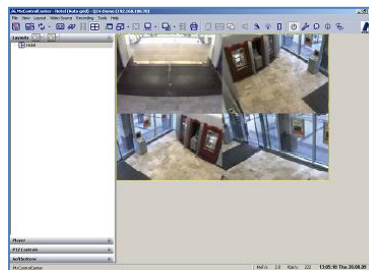

$$1+1+1+1=1 \times Q24$$