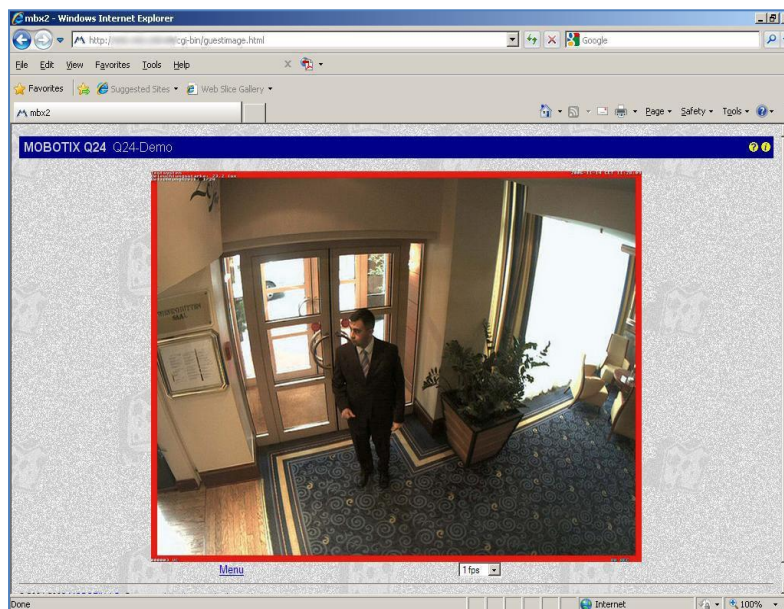

Sistem complet pentru hoteluri

*Vă rog analizați
în vederea achiziționării*

MOBOTIX – solutia optima

Supravegherea video este solutia perfecta de securitate pentru hoteluri, moteluri sau alte cladiri cu scop de recreere si relaxare. Odata cu cererea din ce in ce mai mare pentru camere si spatiu, securitatea oaspetilor, a hotelului si a angajatilor acestuia a devenit mai importanta ca oricand. Un sistem de supraveghere bine ales ofera oaspetilor increderea si siguranta binemeritata.

Fiabilitate si transparenta

Solutia pentru supraveghere si inregistrare video de la MOBOTIX este prietenoasa si ofera imagini de o calitate cu mult mai buna decat alternativele analogice. Faptul ca nu au componente in miscare confera